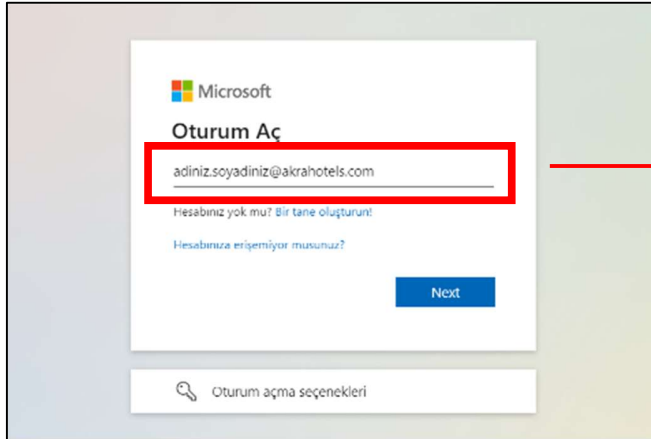

WEB SİTESİNDEN GİRİŞ

<https://lms.bhmtalent.com> adresini girerek Online Eğitim Platformuna giriş sayfasına ulaşın.

Açılan sayfada "Giriş Yap" düğmesine basın.

Oturum açmak için kullanıcı adınızı adiniz.soyadiniz@calistiginiztesis.com şeklinde Türkçe karakter kullanmadan yazın ve ilerleyin.