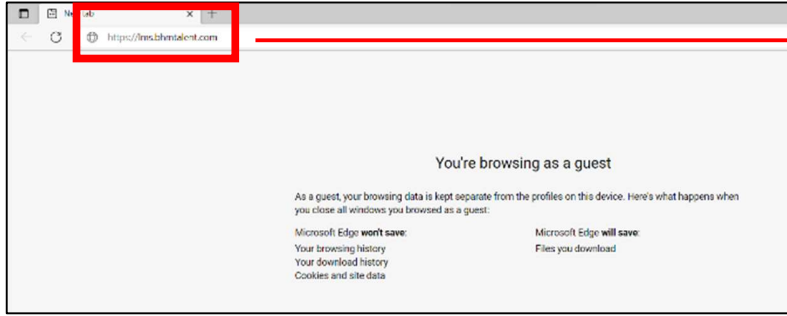

WEB SİTESİNDEN GİRİŞ

<https://lms.bhmtalent.com> adresini girerek Online Eğitim Platformuna giriş sayfasına ulaşın.

Açılan sayfada "Giriş Yap" düğmesine basın.

Oturum açmak için kullanıcı adınızı adiniz.soyadiniz@calistiginiztesis.com şeklinde Türkçe karakter kullanmadan yazın ve ilerleyin.